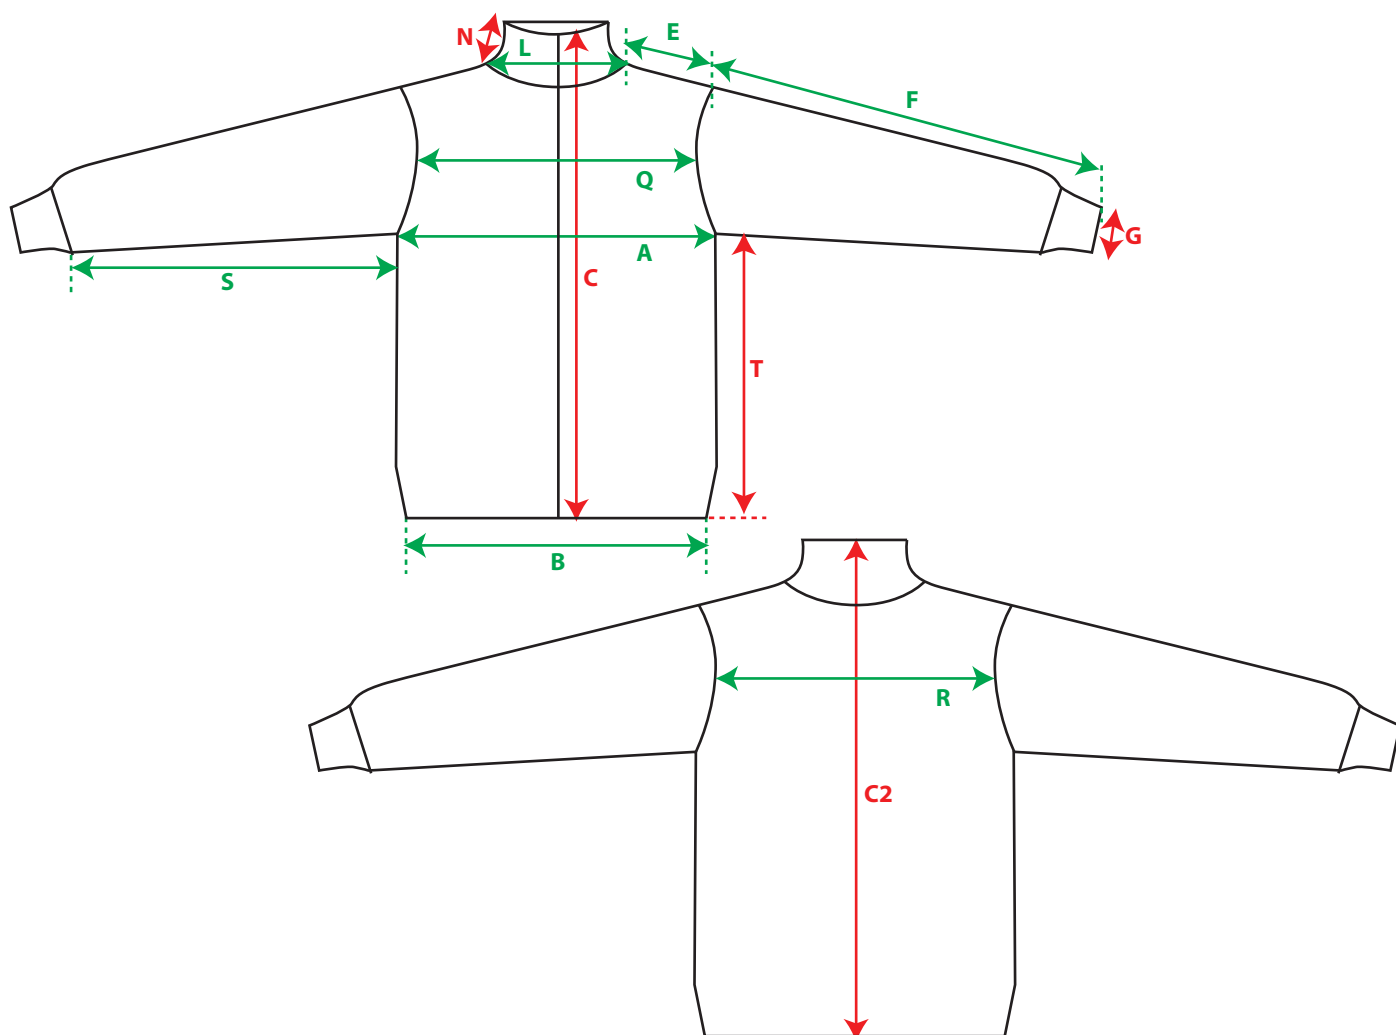

VELIKOSTNÍ TABULKA - BUNDA FORCE 11

kód 89985 - černá

kód 89986 - černo-modrá

kód 89987 - černo-červená

VELIKOST	délky (cm)					
	XS	S	M	L	XL	XXL
A	52	54	56	58	60	61
B	52	54	56	58	60	61
C	66	67	67	69	71	73
C2	81	83	84	85	86	88
E	16	16,5	16,5	17	17	17
F	65	67	69	69	70	71
G	14	14	15	15	15	15,8
L	19	19	20	20	21	21
N	7	7	7	7	7	7
Q	42	43	44	44	45	46
R	46	47	48	49	50	51
T	38	39	39	40	40	41
S	56	57	59	59	60	61